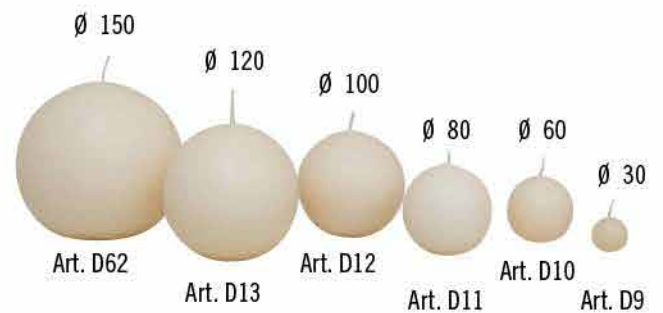

SFERE

Cereria Introna Srl

S.P. 231 (ex S.S. 98) · Km. 3,4 · Bitonto (BA) · Italy
Tel. 0039 080.3718266 · Fax 0039 080.3757498
Show-room: Tel. 0039 080.5213206 - Via de Giosa, 51
www.cereriaintrona.it · info@cereriaintrona.it
f Cereria Introna · i cereriaintronasrl