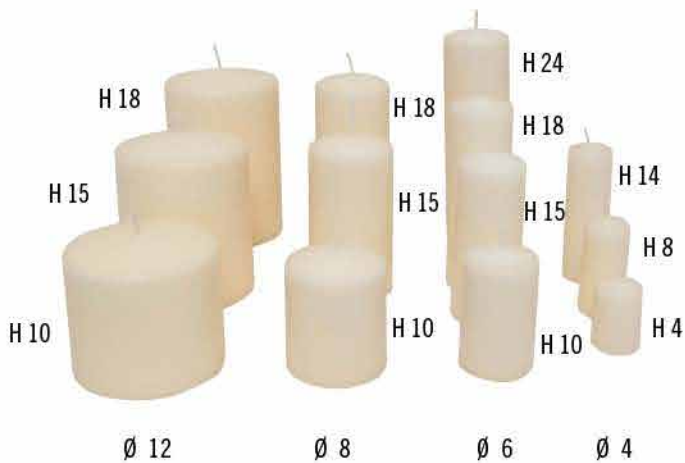

Votive: H cm 50 - 40 - 35 - 25 - 25/B

CERI A RILIEVO 2

Art. A2R

CERI A RILIEVO 3

LUMINI

LUMINELLI

INCENSO E CARBONCINI

Art. I-12 Incenso granis
 Art. I-13 Incenso Petrus
 Art. I-14 Incenso Gloria
 Art. I-15 Incenso Casper
 Art. I-16 Incenso Pontificale
 Art. I-18 Mirra
 Art. I-21 Storare
 Art. I-23 Naturale

ACCESSORI

CANDELE SACRAMENTI

Art. V21 Art. V22C
Art. V22

LANTERNE PER ALTARE

Art. B650

Art. V605

CANDELOTTI VARIE MISURE

PADELLE ROMANE - TORCE